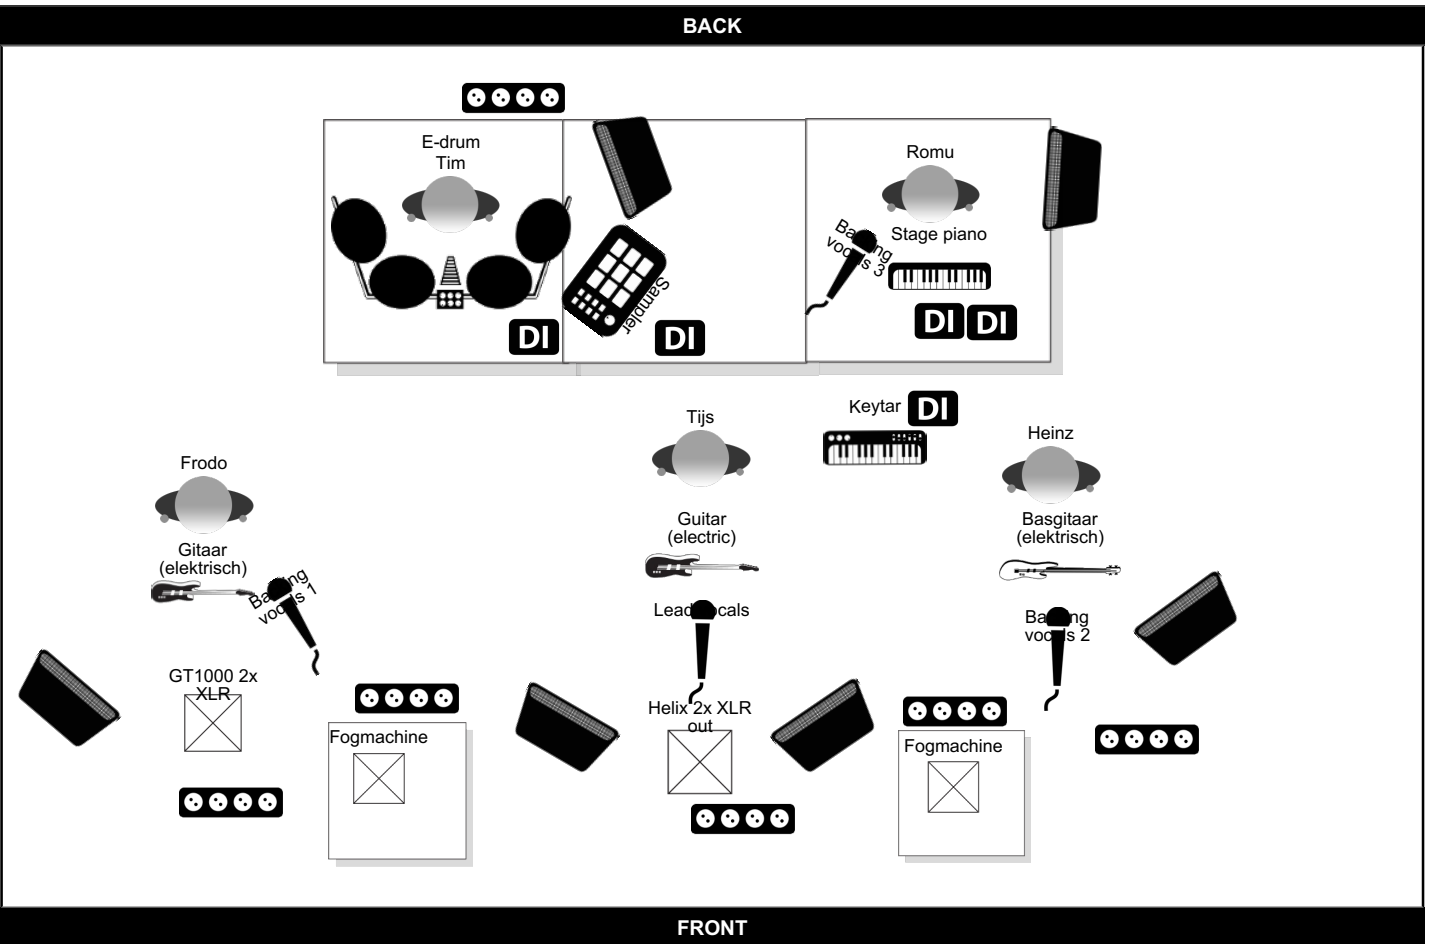

Bruges Swan Patrol (Technische fiche en stageplan BSP 2024)

<http://www.brugesswanpatrol.be>

Contact: Tijs Verbeke (0497/249279 /info@brugesswanpatrol.be)

Extra Info

Frodo en Tijs (gitaar) hebben een stereo uitgang op hun pedalboard, 2 x XLR.

Heinz (Bas) heeft een 1 x XLR uitgang op zijn pedalboard.

De e-drum module is een Roland TD50 met 8 jack uitgangen. Wij hebben een jack-XLR en jack-jack multi kabel bij.

De sample pad heeft 1 MASTER OUT (STEREO) jack (Stereo 1/4-inch).

De keytar (Tijs) heeft een mono jack uitgang en heeft één DI box nodig.

De stage piano van Romu (Nord stage 3) heeft 2x mono jack L-R uitgangen.

Vooraan het podium staan 2 stage-risers met licht en rookmachine. Gelieve bij elke stage-riser een stekkerdoos te voorzien op het licht circuit.

Bruges Swan Patrol (Technische fiche en stageplan BSP 2024)

Contact: Tijs Verbeke (0497/249279 /info@brugesswanpatrol.be)

Priklijst

Kanaal	Bandlid	Instrument	Mic / DI	Insert
1	Tim	E-Drums kick	DI BSS/RADIAL	
2	Tim	E-Drums Snare	DI BSS/RADIAL	
3	Tim	E-Drums HiHats	DI BSS/RADIAL	
4	Tim	E-Drums Ride	DI BSS/RADIAL	
5	Tim	E-Drums Toms L	DI BSS/RADIAL	
6	Tim	E-Drums Toms R	DI BSS/RADIAL	
7	Tim	E-Drums Cimb L	DI BSS/RADIAL	
8	Tim	E-Drums Cimb R	DI BSS/RADIAL	
9	Tim	Samples L	DI BSS/RADIAL	
10	Tim	Samples R	DI BSS/RADIAL	
11	Heinz	Bass Guitar	DI build in (XLR-out)	
12	Tijs	Keytar	DI BSS/RADIAL	
13	Frodo	Git E Lead L	Board stereo out 2-XLR	
14	Frodo	Git E Lead R	Board stereo out 2-XLR	
15	Tijs	Git E Rhythm L	Board stereo out 2-XLR	
16	Tijs	Git E Rhythm R	Board stereo out 2-XLR	
17	Frodo	Backing vocals Frodo	SM58/beta58	Comp / reverb
18	Tijs	Lead vocals	Beta58A (wireless)	Comp./Reverb/Delay
19	Heinz	Backing vocals Heinz	SM58/beta58	
20	Romu	Stagepiano L	DI BSS/RADIAL	
21	Romu	Stagepiano R	DI BSS/RADIAL	
22	Romu	Backing vocals 3	SM58/beta58	