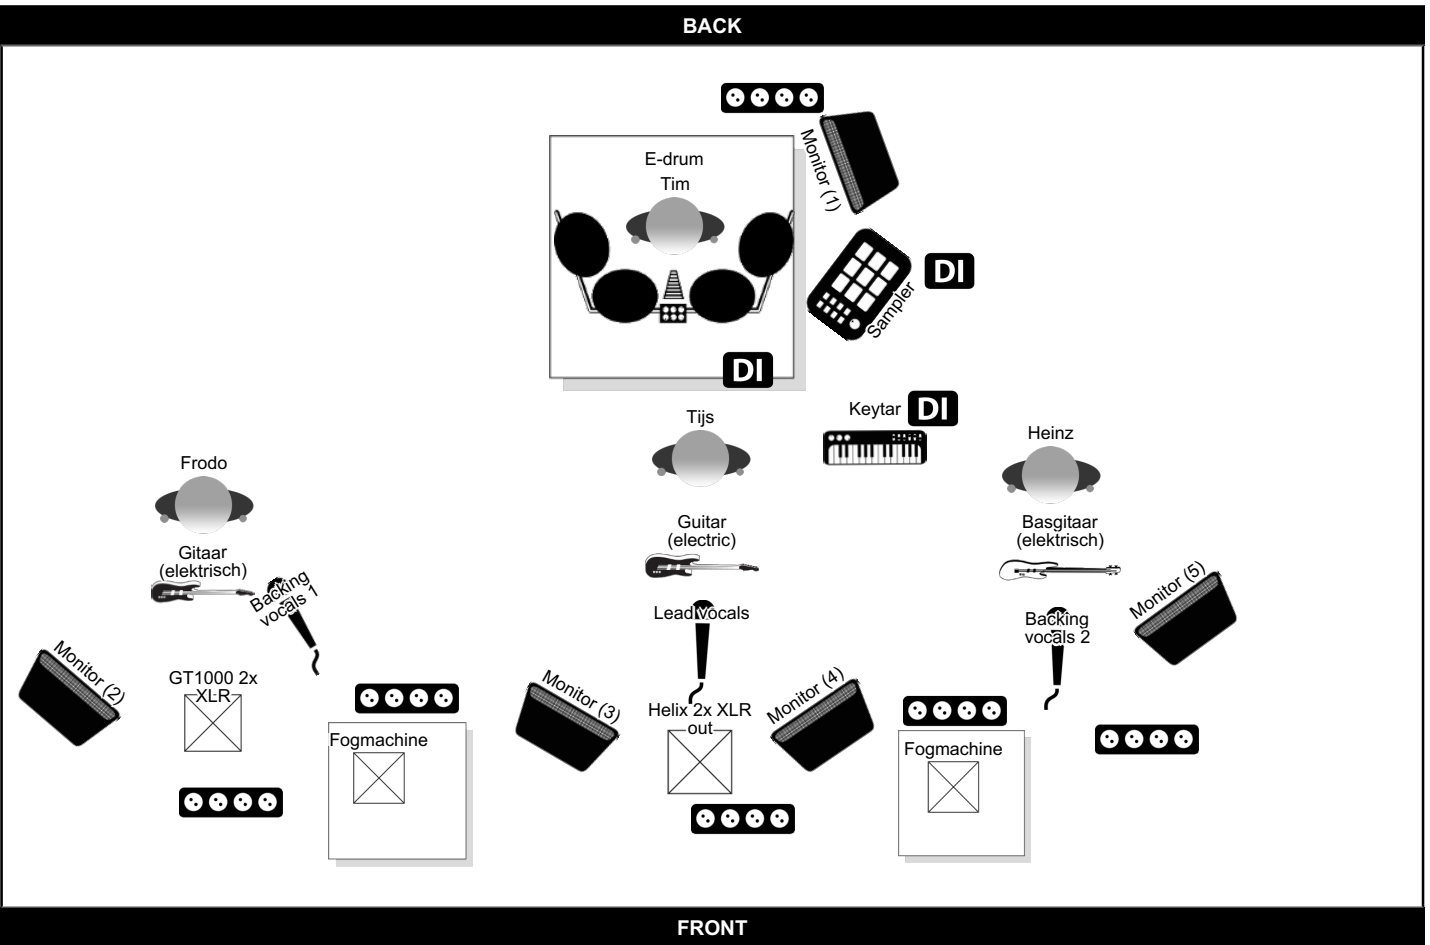

Bruges Swan Patrol (Externe PA 2022)

Made using:
MyStagePlan

<http://www.brugesswanpatrol.be>

Contact: Tijs Verbeke (0497/249279 / info@brugesswanpatrol.be)

Extra Info

Frodo en Tijs (gitaar) hebben een stereo uitgang op hun pedalboard, 2 x XLR.

Heinz (Bas) heeft een 1 x XLR uitgang op zijn pedalboard.

De e-drum module is een Roland TD50 met 8 jack uitgangen. Wij hebben een jack-XLR en jack-jack multi kabel bij.

De sample pad heeft 1 MASTER OUT (STEREO) jack (Stereo 1/4-inch).

De keytar (Tijs) heeft een mono jack uitgang en heeft één DI box nodig

Vooraan het podium staan 2 stage-risers met licht en rookmachine. Gelieve bij elke stage-riser een stekkerdoos te voorzien op het licht circuit.

Indien mogelijk spelen we graag een intro en outro sample afspelen vanaf uw tafel. Wij brengen de samples mee op USB stick (MP3 en WAV).

Monitor Groepen

Groep	Geluidsmix
Groep 1	Group 1 Tim: Drum - both guitars - bass - lead vocals
Groep 2	Group 2 Frodo: Both guitars - Drum - bass - lead vocals - backing vox Frodo
Groep 3	Group 3 Tijs: Lead vocals - guitar Tijs - guitar Frodo - bass - keytar
Groep 4	Group 4 Tijs: Lead vocals - guitar Tijs - guitar Frodo - bass - keytar
Groep 5	Group 5 Heinz Bass - both guitars - Drum - lead vocals - backing vox Heinz