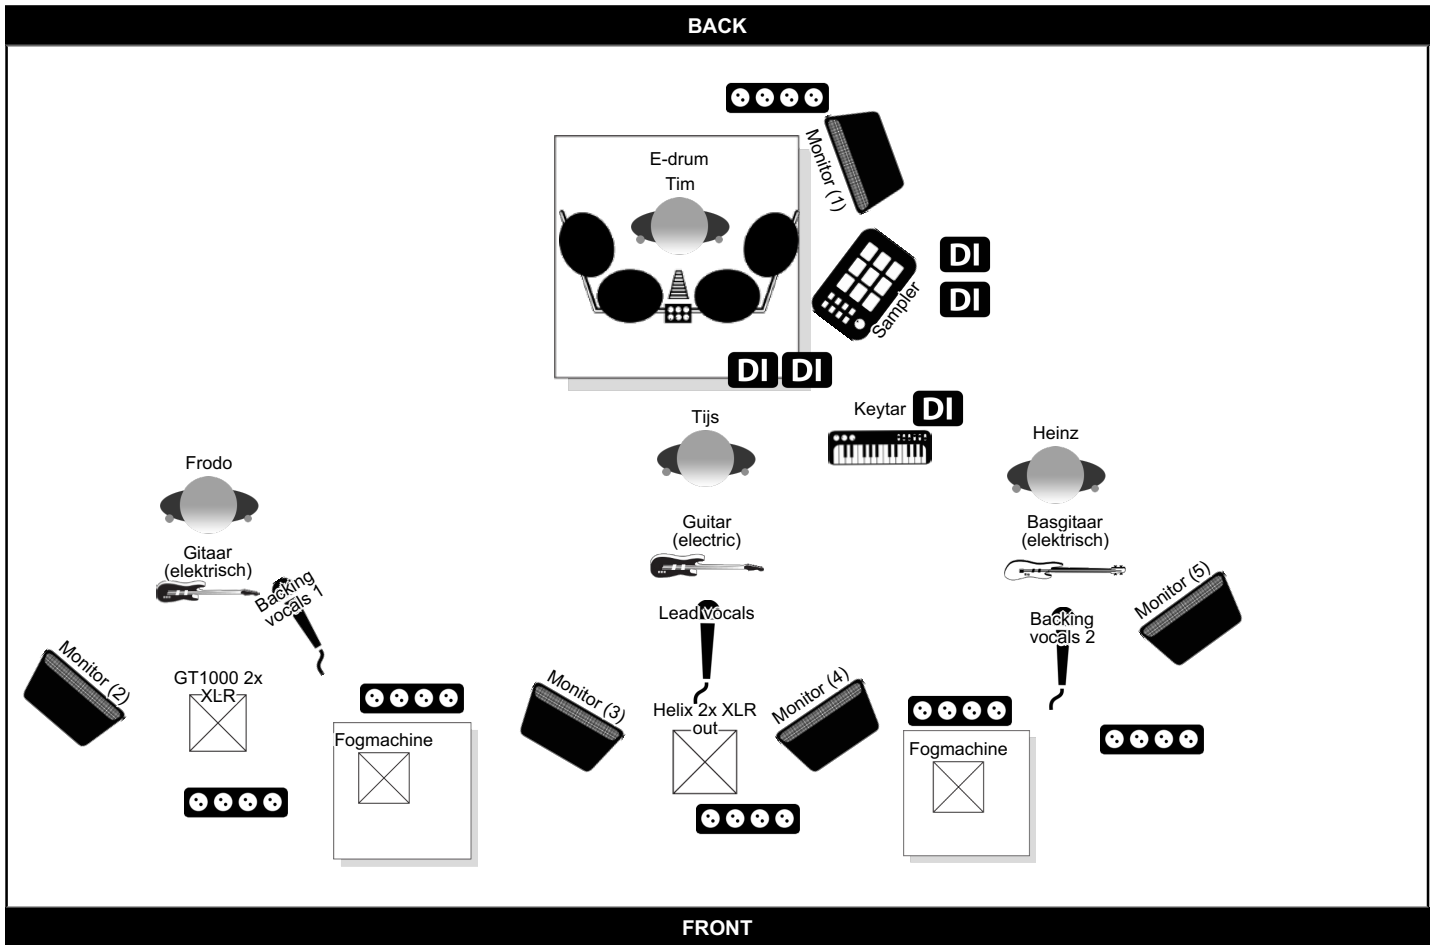

Bruges Swan Patrol (Externe PA 2022)

Made using:
MyStagePlan

<http://www.brugesswanpatrol.be>

Contact: Tijs Verbeke (0497/249279 / info@brugesswanpatrol.be)

Extra Info

Frodo en Tijs (gitaar) hebben een stereo uitgang op hun pedalboard, 2 x XLR.

Heinz (Bas) heeft een 1 x XLR uitgang op zijn pedalboard.

De elektronische drum heeft 2 mono-jack uitgangen (2 DI boxen nodig) en de sample pad heeft 2 mono Cinch uitgangen (2 DI boxen nodig).

De keytar (Tijs) heeft een mono jack uitgang en heeft één DI box nodig

Monitor groepen en priklijst louter ter suggestie. We vertrouwen 100% op de skills van de techniker!

Vooraan het podium staan 2 stage-risers met licht en rookmachine. Gelieve bij elke stage-riser een stekkerdoos te voorzien op het licht circuit.

Indien mogelijk talen we graag een intro en outro sample afspelen vanaf uw tafel. Wij brengen de samples mee op USB stick (MP3 en WAV).

Monitor Groepen

Groep	Geluidsmix
Groep 1	Group 1 Tim: Drum - both guitars - bass - lead vocals
Groep 2	Group 2 Frodo: Both guitars - Drum - bass - lead vocals - backing vox Frodo
Groep 3	Group 3 Tijs: Lead vocals - guitar Tijs - guitar Frodo - bass - keytar
Groep 4	Group 4 Tijs: Lead vocals - guitar Tijs - guitar Frodo - bass - keytar
Groep 5	Group 5 Heinz Bass - both guitars - Drum - lead vocals - backing vox Heinz