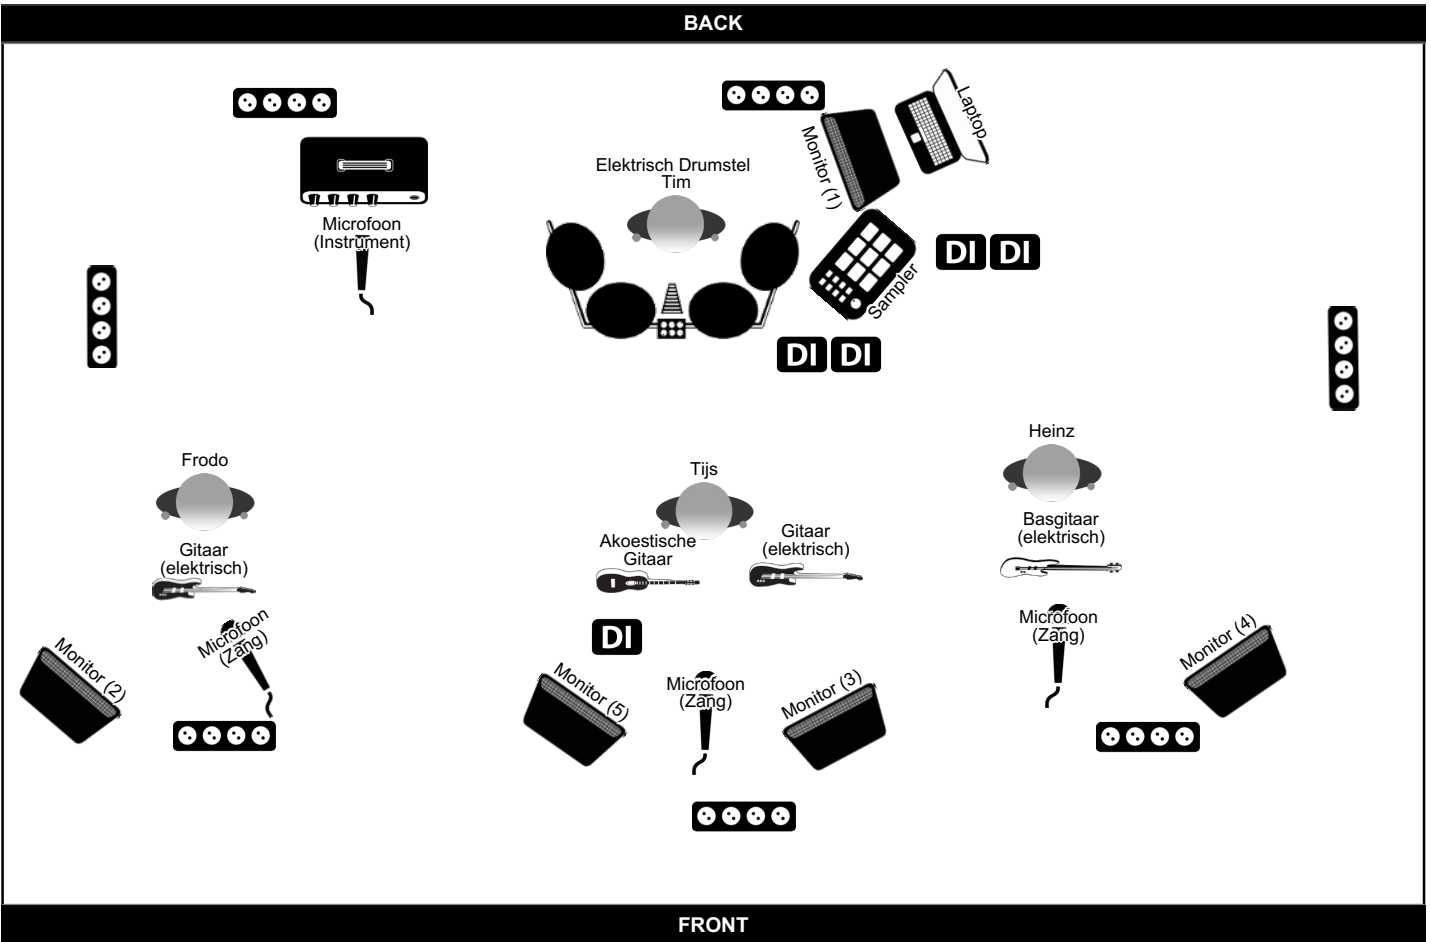

## Extra Info

Heinz (basgitaar) en Tijs (elektrische gitaar) spelen zonder versterker hebben een DI uitgang op hun pedalboard (XLR out).

Tijs heeft een DI nodig voor zijn akoestische gitaar.

De elektronische drum heeft 2 mono-jack uitgangen (DI box nodig) en de sample pad (gelinkt aan de laptop) heeft mono Cinch uitgang (DI box nodig, 2xcinch naar 2x Jack kabel nodig).

Monitor groepen en kanalen louter ter suggestie. We vertrouwen 100% op de skills van de techniker!

Achteraan op het podium staat een backdrop (3m x 2m) Deze wordt uitgelicht door enkele LED uplights. De stekkerdozen aan de zijkant van het podium dienen voor de uplights. Indien gewenst, neem gerust contact op i.v.m. complementariteit aan de voorziene podiumbelichting.

## Monitor Groepen

Groep	Geluidsmix
Groep 1	Group 1 Tim: Drum - both guitars - bass - lead vocals
Groep 2	Group 2 Frodo: Both guitars - Drum - bass - lead vocals - backing vox Frodo
Groep 3	Group 3 Tijs: Lead vocals - guitar Tijs - guitar Frodo - bass
Groep 4	Group 4 Heinz Bass - both guitars - Drum - lead vocals - all backing vox
Groep 5	Group 5 OPTIONAL idem 3, extra lead vocals