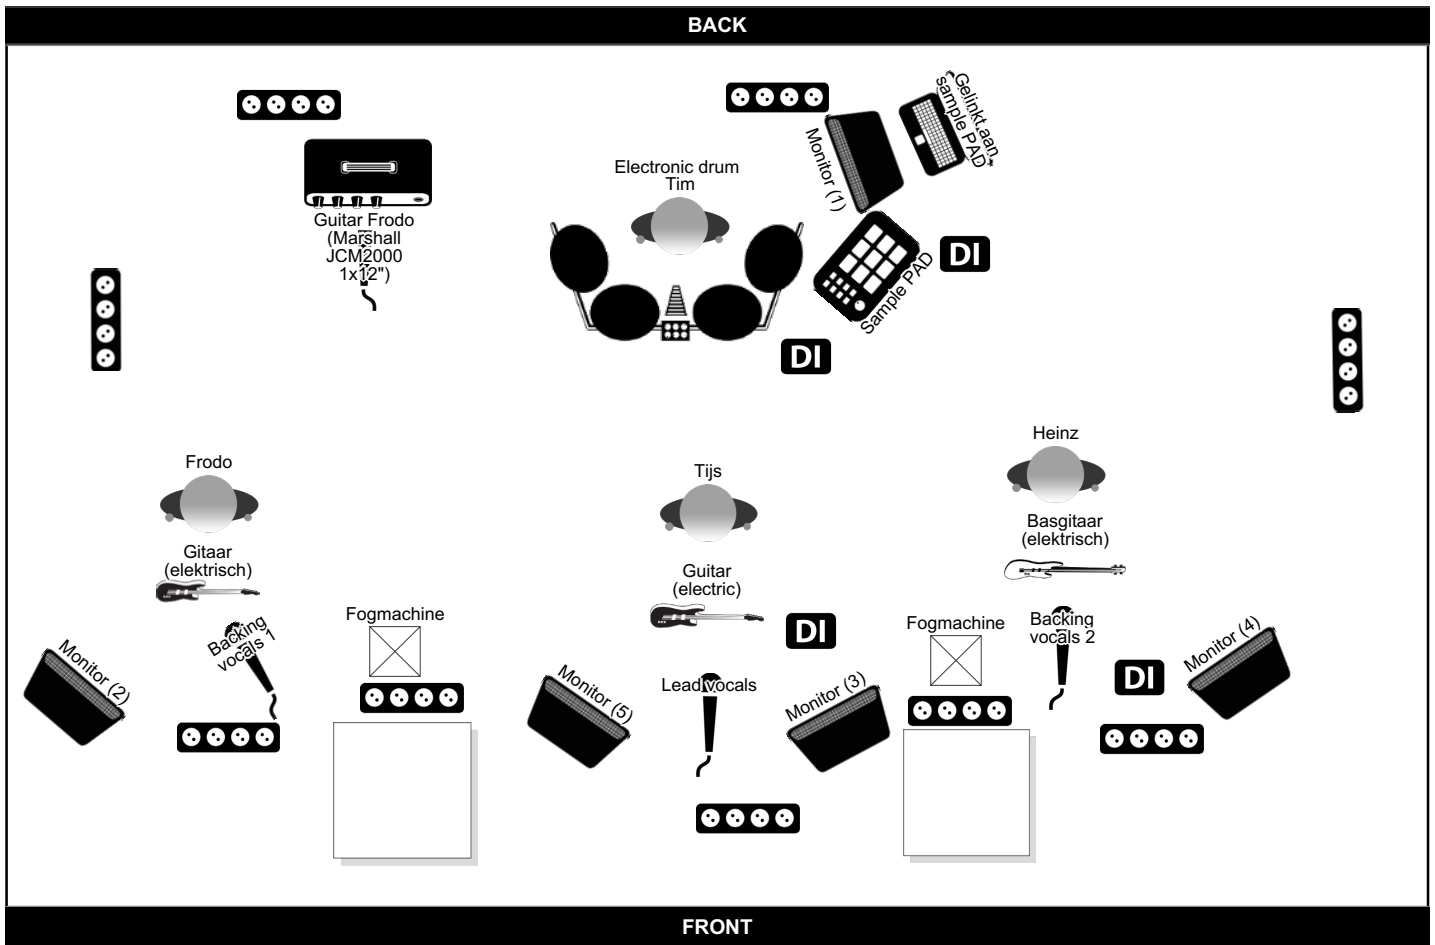

## Extra Info

Heinz (basgitaar) en Tijs (gitaar) spelen zonder versterker en hebben een DI uitgang op hun pedalboard (XLR out).

De elektronische drum heeft 2 mono-jack uitgangen (DI box nodig) en de sample pad (gelinkt aan de laptop) heeft mono Cinch uitgangen (DI box nodig).

Monitor groepen en kanalen louter ter suggestie. We vertrouwen 100% op de skills van de techniker!

Vooraan het podium staan 2 stage-risers met licht en rookmachine. Gelieve bij elke stage-riser een stekkerdoos te voorzien op het licht circuit.

Bij grote optredens plaatsen we ook banners met LED moving heads op het podium. De stekkerdozen aan de zijkant van het podium dienen voor de moving heads. Indien nodig, neem contact op om te weten of we deze al dan niet opzetten.