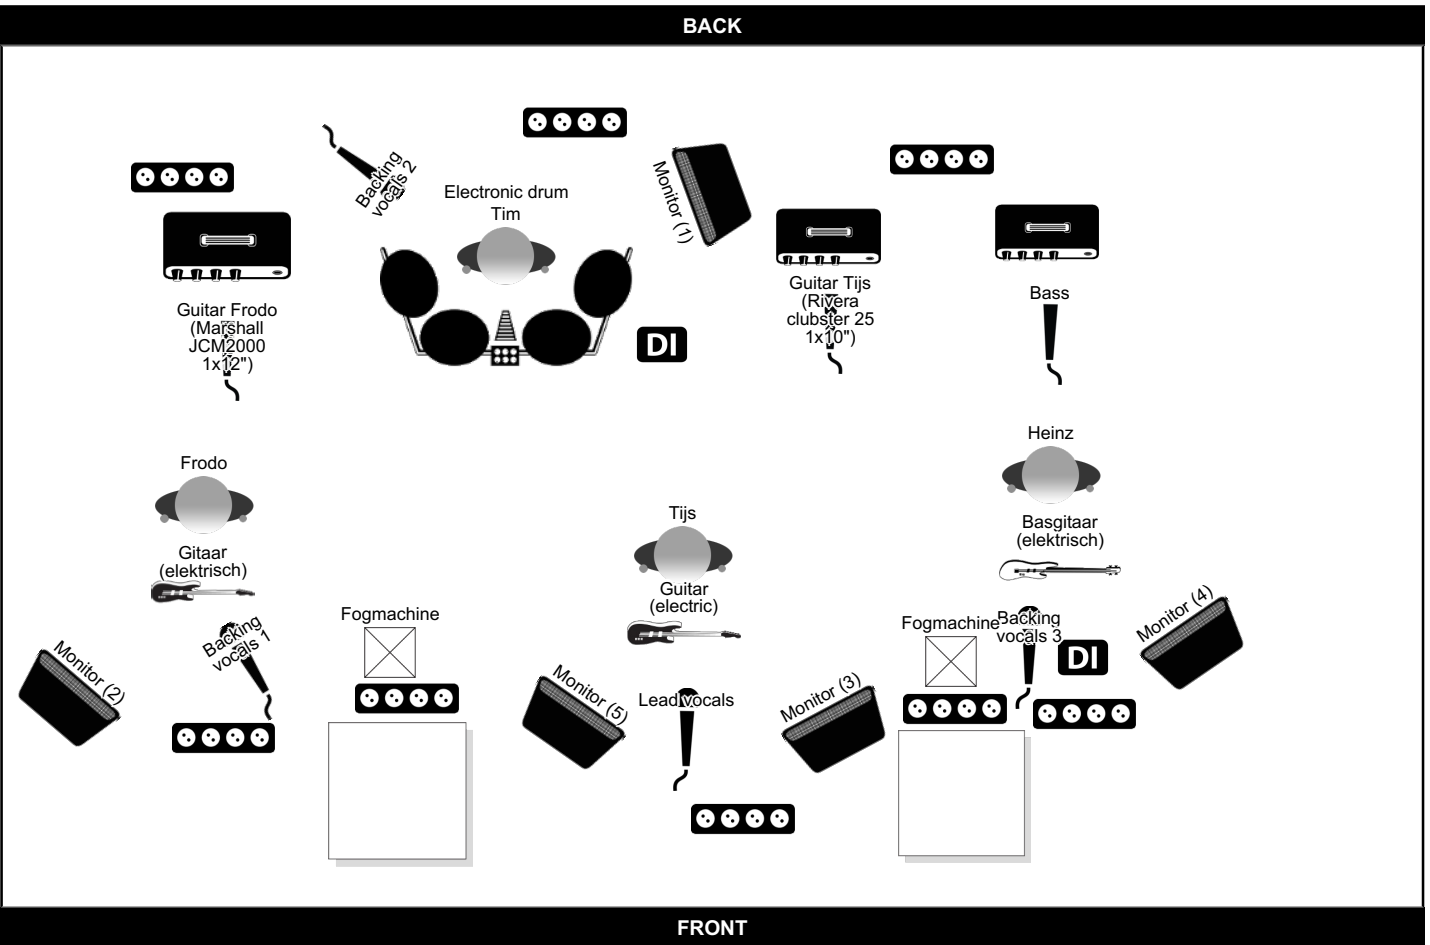

Bruges Swan Patrol (Externe PA)

Made using:
MyStagePlan

<http://www.brugesswanpatrol.be>

Contact: Tijs Verbeke (0497/249279 / info@brugesswanpatrol.be)

Extra Info

Indien mogelijk spelen we intro samples vanaf de mengtafel, wij brengen de samples mee op usb stick.

Basgitaar via DI en/of mic.

Monitor groepen en kanalen louter ter suggestie. We vertrouwen 100% op de skills van de techniekier!

Vooraan het podium staan 2 stage-risers met licht en rookmachine (2000W per stage-riser). Gelieve bij elke stage-riser een stekkerdoos te voorzien op het licht circuit.

Monitor Groepen

Groep	Geluidsmix
Groep 1	Group 1 Tim Drum - both guitars - bass - lead vocals - backing vox Tim
Groep 2	Group 2 Frodo: Both guitars - Drum - bass - lead vocals - backing vox Frodo
Groep 3	Group 3 Tijs: Lead vocals - both guitars - Drum - bass - all backing vox
Groep 4	Group 4 Heinz Bass - both guitars - Drum - lead vocals - all backing vox
Groep 5	Group 5 OPTIONAL idem 3, extra lead vocals